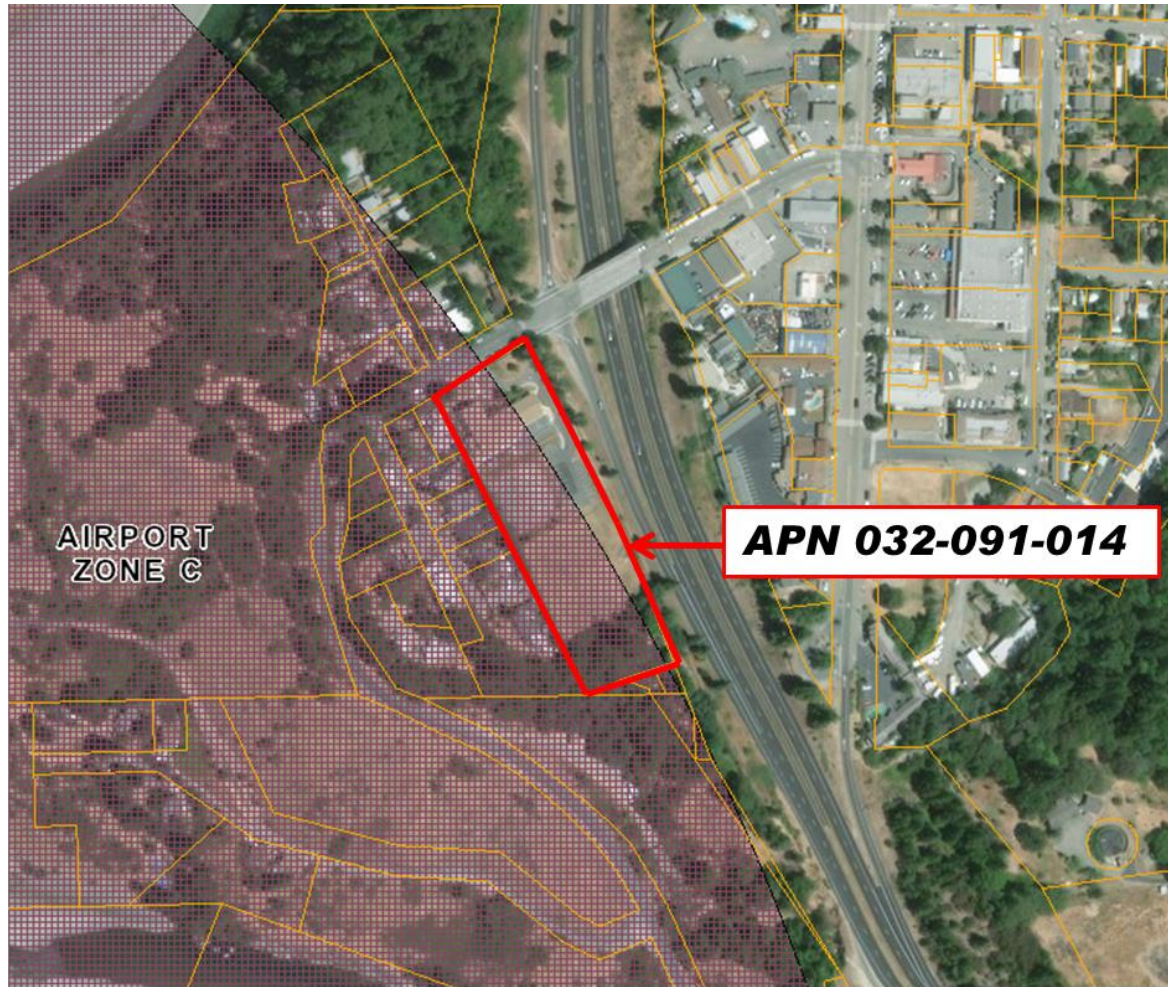

**APN 032-091-014**  
**286 Sprowel Creek**  
**Road**

## ***General Vicinity***

**Site**

***Site Plan Overlay***